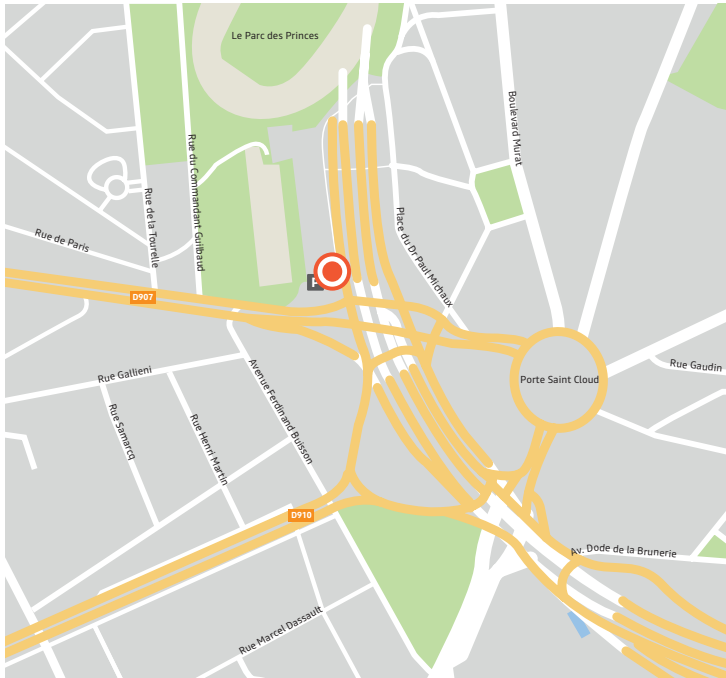

POUR LA RESTITUTION

- Les restitutions sont assurées du lundi au vendredi, de **09h à 17h** sauf les week-ends et les jours fériés.

MON CENTRE

**RENAULT EURODRIVE
/ TT CAR TRANSIT**

2, avenue de la Porte de
St-Cloud
Parking Porte de Saint-
Cloud
75016 Paris
FRANCE

+33 (0)1 40 71 72 40

PARIS CENTRE

OÙ TROUVER MON CENTRE ?

En venant du Boulevard Périphérique

- 1 Prendre la direction «Porte de Saint-Cloud».
- 2 Au niveau de l'avenue de la porte de Saint-Cloud, entrer dans le parking «Porte de Saint-Cloud».
- 3 Le centre se trouve à l'intérieur.

En venant en métro

Station «Porte de Saint-Cloud» (ligne n°9).
À 200 m, entrez dans le parking de la Porte de Saint-Cloud.

Coordonnées GPS

N 48° 50' 19"
E 2° 15' 13"

Pour joindre un autre centre en Europe