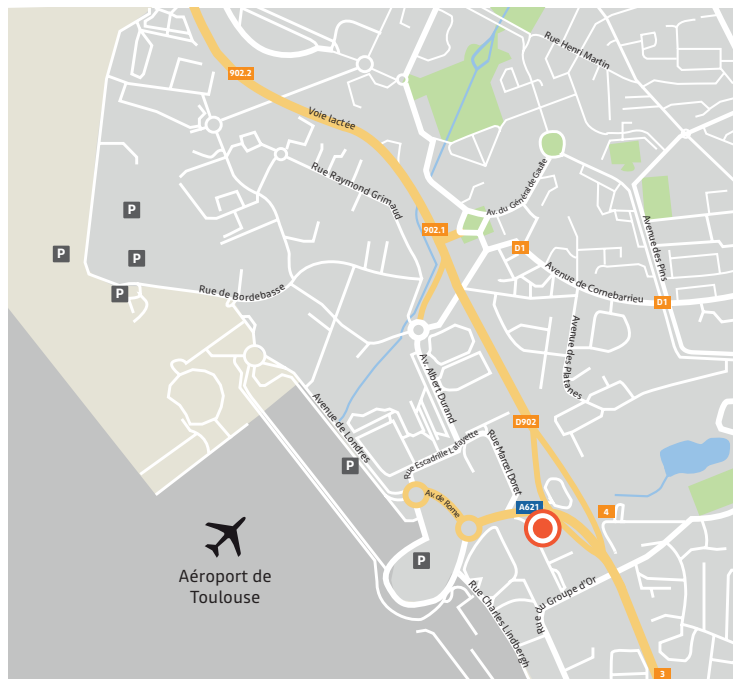

### En venant de Toulouse en voiture

- I** Prendre l'autoroute **A621**.
- E** Suivre la départementale **D902** en direction de l'Aéroport.
- E** Suivre la **direction parking P6**.
- H** L'entrée du centre **Renault Eurodrive** se situe sur la gauche avant les barrières du parking P6.

### Coordonnées GPS

N 43° 38'15"  
E 1° 21'53"