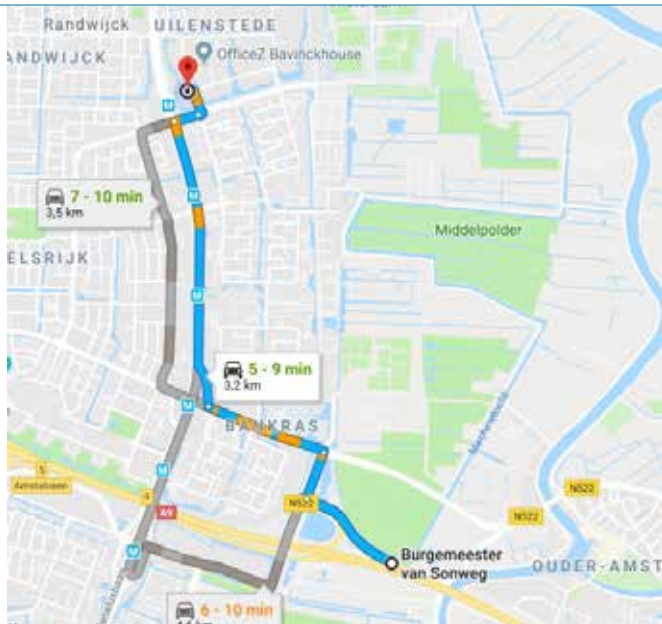

## RENAULT EURODRIVE / M.D.S.

Professor J.H. Bavinklaan 3  
1183 AT Amstelveen  
NETHERLANDS

Ouvert toute l'année sur RDV  
uniquement.

## Coordonnées GPS

N 52° 19' 01.18"  
E 4° 52' 20.53"

## LOCALISATION

### Accès au centre

Le centre M.D.S. est près de l'Aéroport Schiphol.