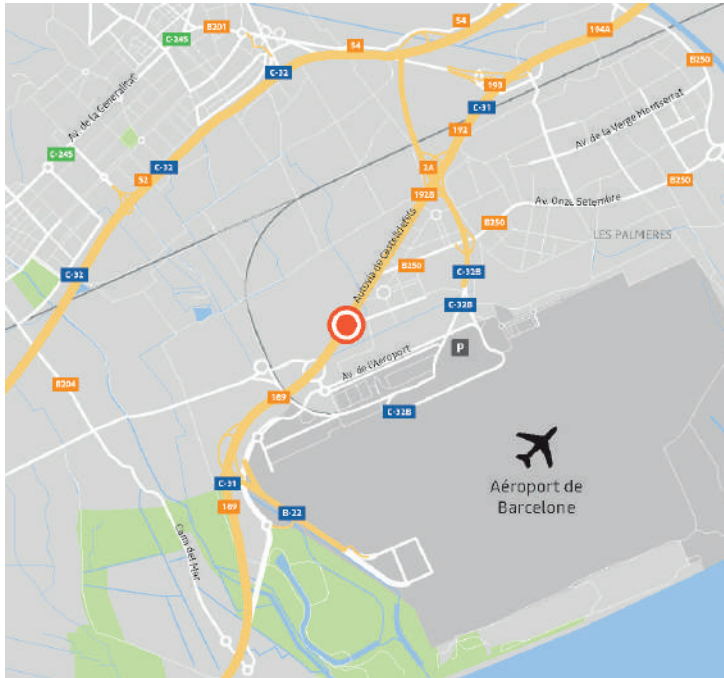

MON CENTRE

**RENAULT EURODRIVE
/ M.D.S. PARC**

Avinguda de les Garrigues,
PoligonMas Blau II - Intersection
Carrer de l'alt Camp
08820 El Prat de Llobregat

mds.barcelone@mdsparc.com
+34 (0)93 184 56 71

Ouvert toute l'année sur RDV uniquement.

BARCELONE

OÙ TROUVER MON CENTRE ?

En provenance de Barcelone

- 1 Prendre l'autoroute B-10 en direction de l'aéroport El Prat.
- 2 Continuer sur E-90 et prendre la sortie 18 vers C-31 (El Prat de Llobregat/Castelldefels/Aeroport).
- 3 Prendre la sortie 190 Viladecans/Cargoparc
- 4 Au rond-point, prendre la troisième sortie.
- 5 1ère à droite, puis à droite, le centre se trouve sur la gauche, à côté de MRW