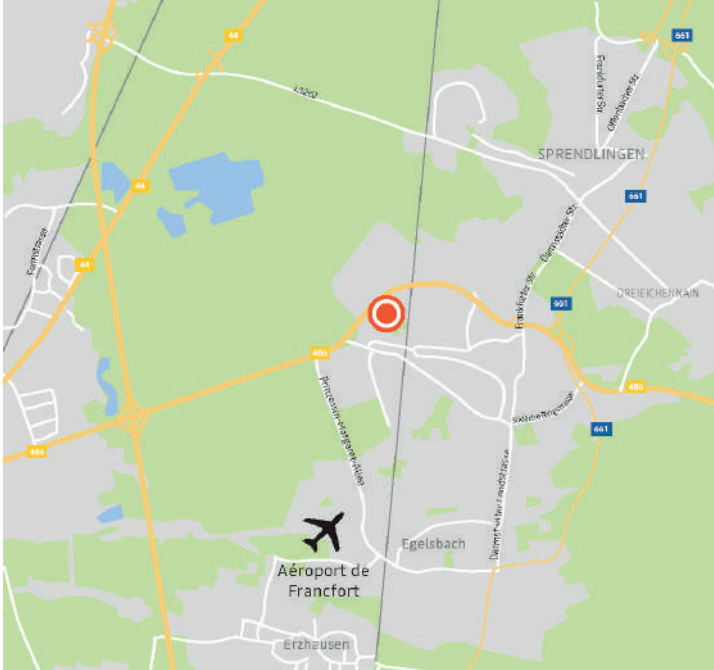

En provenance de Francfort ou de Karlsruhe

- 1 Sur l'autoroute A5 prendre sortie n°24 « LANGEN».
- 2 Suivre B486 direction «LANGEN» sur 3,7km.
- 3 Au deuxième rond-point, prendre à gauche la rue Pittlerstrasse (une station essence fait l'angle)
- 4 Poursuivre sur 300 mètres jusqu'au numéro 31..