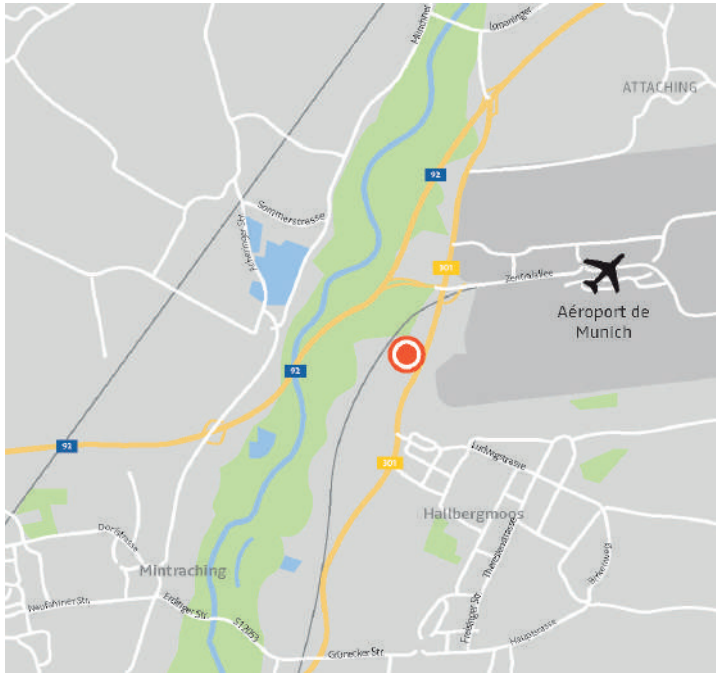

## MON CENTRE

**RENAULT EURODRIVE**  
**/ M.D.S. PARC**

Aéroport de Munich  
Ismaninger Straße 98  
85399 Hallbergmoos  
ALLEMAGNE,

**mds.munich@mdsparc.com**  
**+49 (0)69 33 29 62 46**

**Ouvert toute l'année sur RDV uniquement.**

#### En provenance de Langenpreising

- 1 Prenez A92/E53 direction Munich sur 19km.
- 2 Sortie 7 Hallbergmoos.
- 3 Prenez K44 sur 4km.