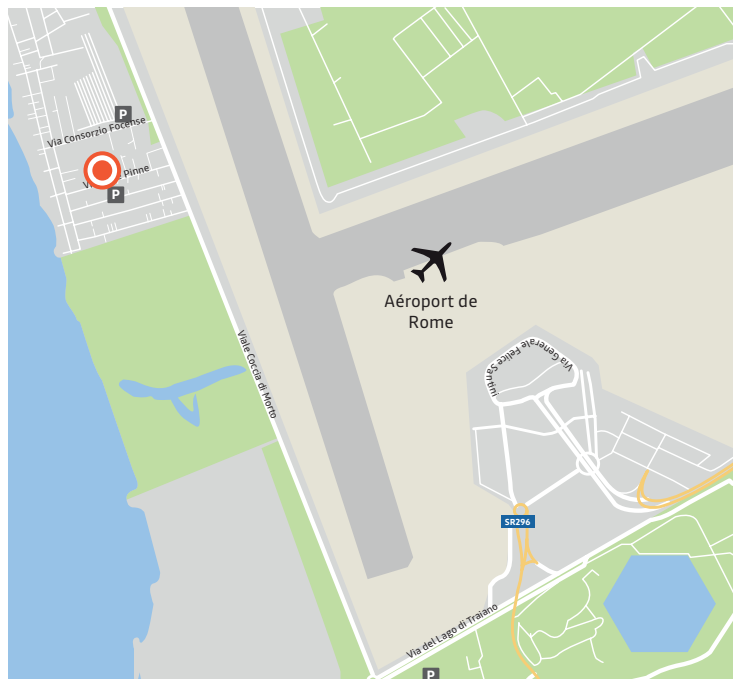

JOURS DE FERMETURE

Pas de livraisons ni de restitutions assurée les :
01/01 · 25/12

ROME FIUMICINO

OÙ TROUVER MON CENTRE ?

Direction Aéroport Rome Fiumicino :

- 1 Prendre la **direction Ostia Fiumicino** puis **Fiumicino Nord**.
- 2 Suivre les indications **Parking Blu** (itinéraire fléché).