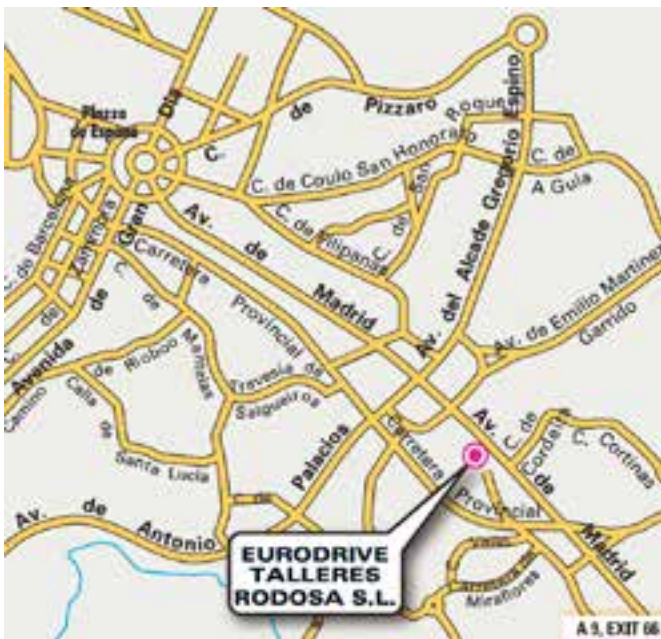

VIGO

RENAULT EURODRIVE / TALLERES RODOSA S.A.

Avenida de Madrid, 135
36214 Vigo, Pontevedra

FERMETURE DU CENTRE

Pas de livraison et de restitution les samedis et dimanches et 01/01, 06/01, 28/03, 29/03, 30/03, 01/05, 17/05, 25/07, 15/08, 16/08, 12/10, 01/11, 06/12, 08/12, 25/12.

LOCALISATION

VIGO

POUR LA LIVRAISON

Il est impératif, sans numéro de vol communiqué, de **prendre rendez-vous** auprès de votre centre, 3 jours ouvrés avant la date de livraison prévue.

Vous serez attendu au **maximum 30 minutes** au-delà de l'heure convenue et une heure après l'arrivée du vol communiqué.