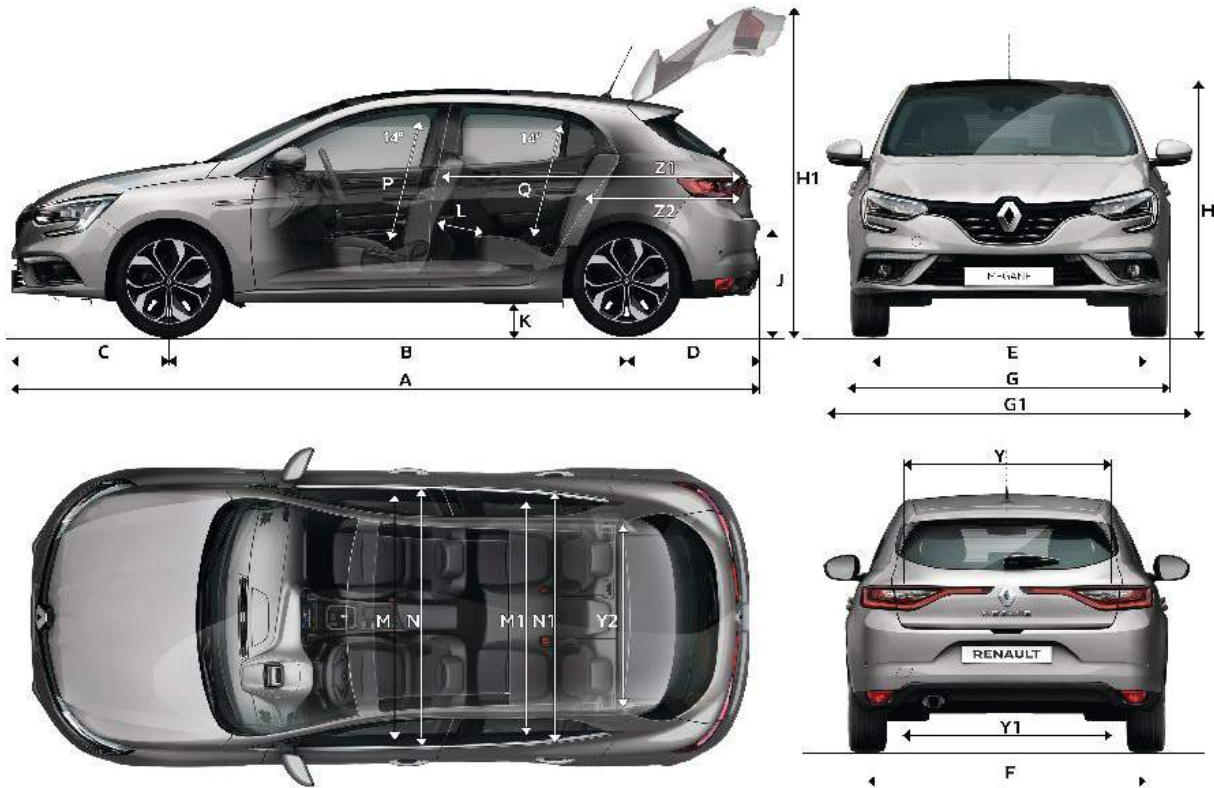

MEGANE BERLINE

Ce document est non contractuel et uniquement transmis à titre d'information

MEGANE

Plan côté (mm)		
A	Longueur hors tout	4359
B	Empattement	2669
C	Porte-à-faux avant	919
D	Porte-à-faux arrière	771
E	Voie au sol avant, jantes 17"	1591
F	Voie au sol arrière, jantes 17"	1586
G/G1	Largeur hors tout sans / avec rétroviseurs extérieurs	1814 / 2058
H	Hauteur à vide	1447
H1	Hauteur avec hayon ouvert à vide	2044
J	Hauteur seuil de coffre à vide	750
K	Garde au sol à vide	145
L	Rayon aux genoux de la 2ème rangée	179
M	Largeur aux coudes avant	1418
M1	Largeur aux coudes arrière	1420
N	Largeur aux épaules avant	1441
N1	Largeur aux épaules arrière	1390
P	Hauteur avant sous pavillon, siège en position médiane	886
Q	Hauteur arrière sous pavillon	866
Y	Largeur entrée supérieure de coffre	904
Y1	Largeur inférieure de coffre	1081
Y2	Largeur intérieure entre passages de roue	1111
Z1	Longueur chargement maxi (sièges arrière rabattus)	1582
Z2	Longueur de chargement derrière les sièges arrière	469
	Volume du coffre total VDA total (dm³)	384
	Volume total du coffre (Litres)	434
	Volume de rangement VDA sous tapis de coffre (dm³)	44
	Volume du coffre total VDA rang 2 replié jusqu'au pavillon total (dm³)	1247