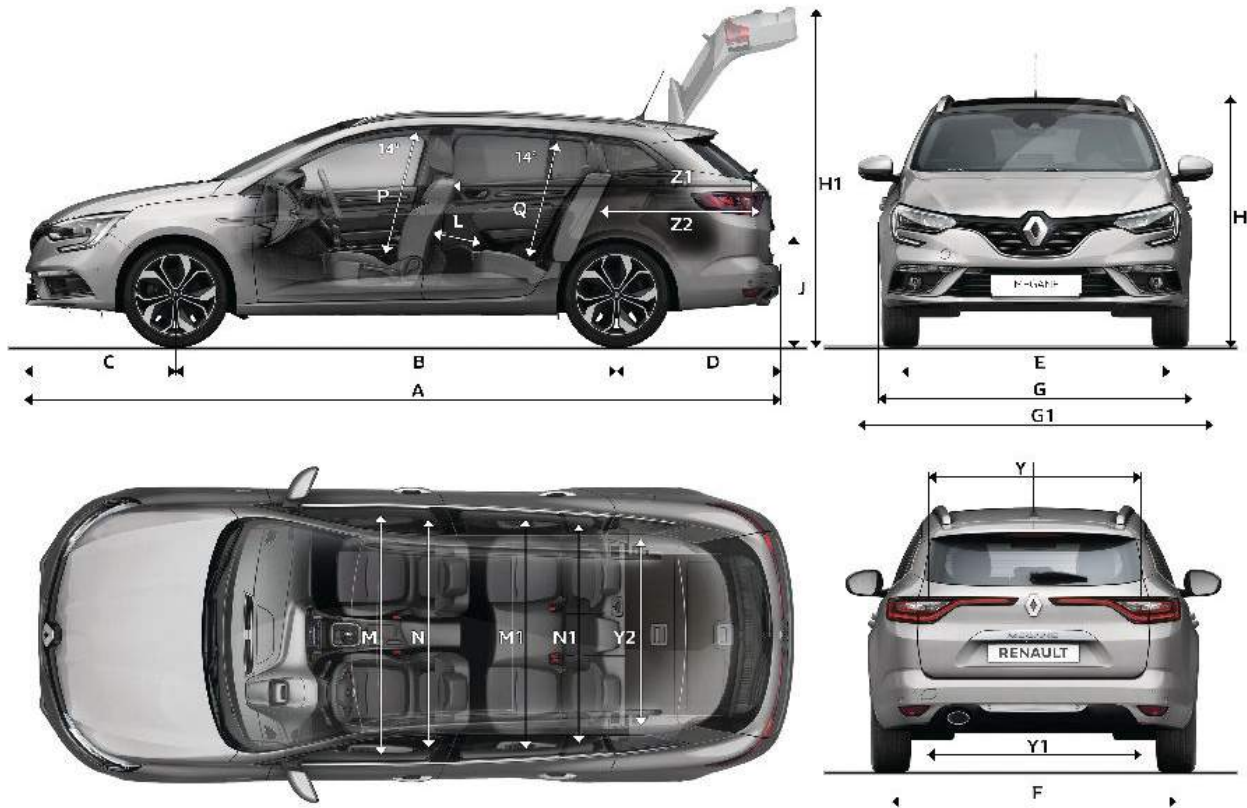

MEGANE ESTATE

Ce document est non contractuel et uniquement transmis à titre d'information

MEGANE

Plan côté (mm)

A	Longueur hors tout	4626
B	Empattement	2712
C	Porte-à-faux avant	919
D	Porte-à-faux arrière	995
E	Voie au sol avant, jantes 17"	1591
F	Voie au sol arrière, jantes 17"	1586
G/G1	Largeur hors tout sans / avec rétroviseurs extérieurs	1814 / 2058
H	Hauteur à vide sans / avec barres de toit	1449 / 1457
H1	Hauteur avec hayon ouvert à vide	2038
J	Hauteur seuil de coffre à vide	601
L	Rayon aux genoux de la 2ème rangée	216
M	Largeur aux coudes avant	1492
M1	Largeur aux coudes arrière	1412
N	Largeur aux épaules avant	1441
N1	Largeur aux épaules arrière	1377
P	Hauteur avant sous pavillon, siège en position médiane	886
Q	Hauteur arrière sous pavillon	871
Y	Largeur entrée supérieure de coffre	854
Y1	Largeur inférieure de coffre	1036
Y2	Largeur intérieure entre passages de roue	1109
Z1	Longueur chargement max (sièges arrière rabattus)	1754
Z2	Longueur de chargement derrière les sièges arrière	950
	Volume du coffre total VDA total (dm³)	521
	Volume total du coffre (Litres)	580
	Volume de rangement VDA sous tapis de coffre (dm³)	50
	Volume du coffre total VDA rang 2 replié jusqu'au pavillon total (dm³)	1504