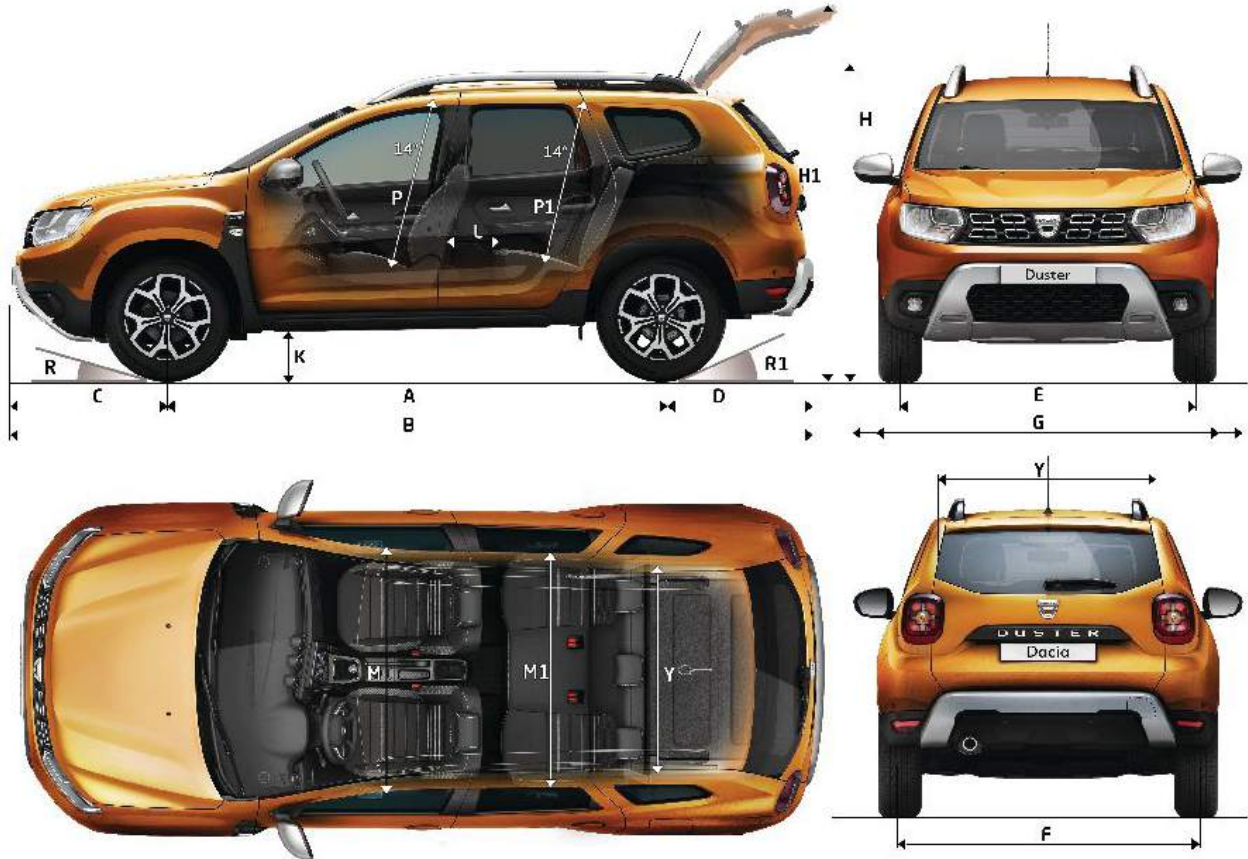

Ce document est non contractuel et uniquement transmis à titre d'information

DUSTER

Dimensions (mm)		4X2 / 4X4
A	Empattement 2WD / 4WD	2674 / 2676
B	Longueur hors tout	4341
C	Porte-à-faux avant 2WD / 4WD	842 / 841
D	Porte-à-faux arrière 2WD / 4WD	826 / 824
E	Voie avant au sol	1563
F	Voie arrière au sol 2WD / 4WD	1570 / 1580
G	Largeur hors tout sans / avec rétroviseurs	1804 / 2052
H	Hauteur à vide avec barres de toit 2WD / 4WD	1693 / 1682
H1	Hauteur avec hayon ouvert à vide 2WD / 4WD	2020 / 2002
K	Garde au sol (mm)	210
L	Rayon aux genoux de la 2ème rangée	170
M	Largeur aux coudes avant	1403
M1	Largeur aux coudes arrière	1416
P	Hauteur sous pavillon à 14° de la 1ère rangée	900
P1	Hauteur sous pavillon à 14° de la 2ème rangée	892
Y	Largeur intérieure entre passage de roues	977
R	Angle d'attaque en degrés 2WD / 4WD	30° / 30°
R1	Angle de fuite en degrés 2WD / 4WD	34° / 33°